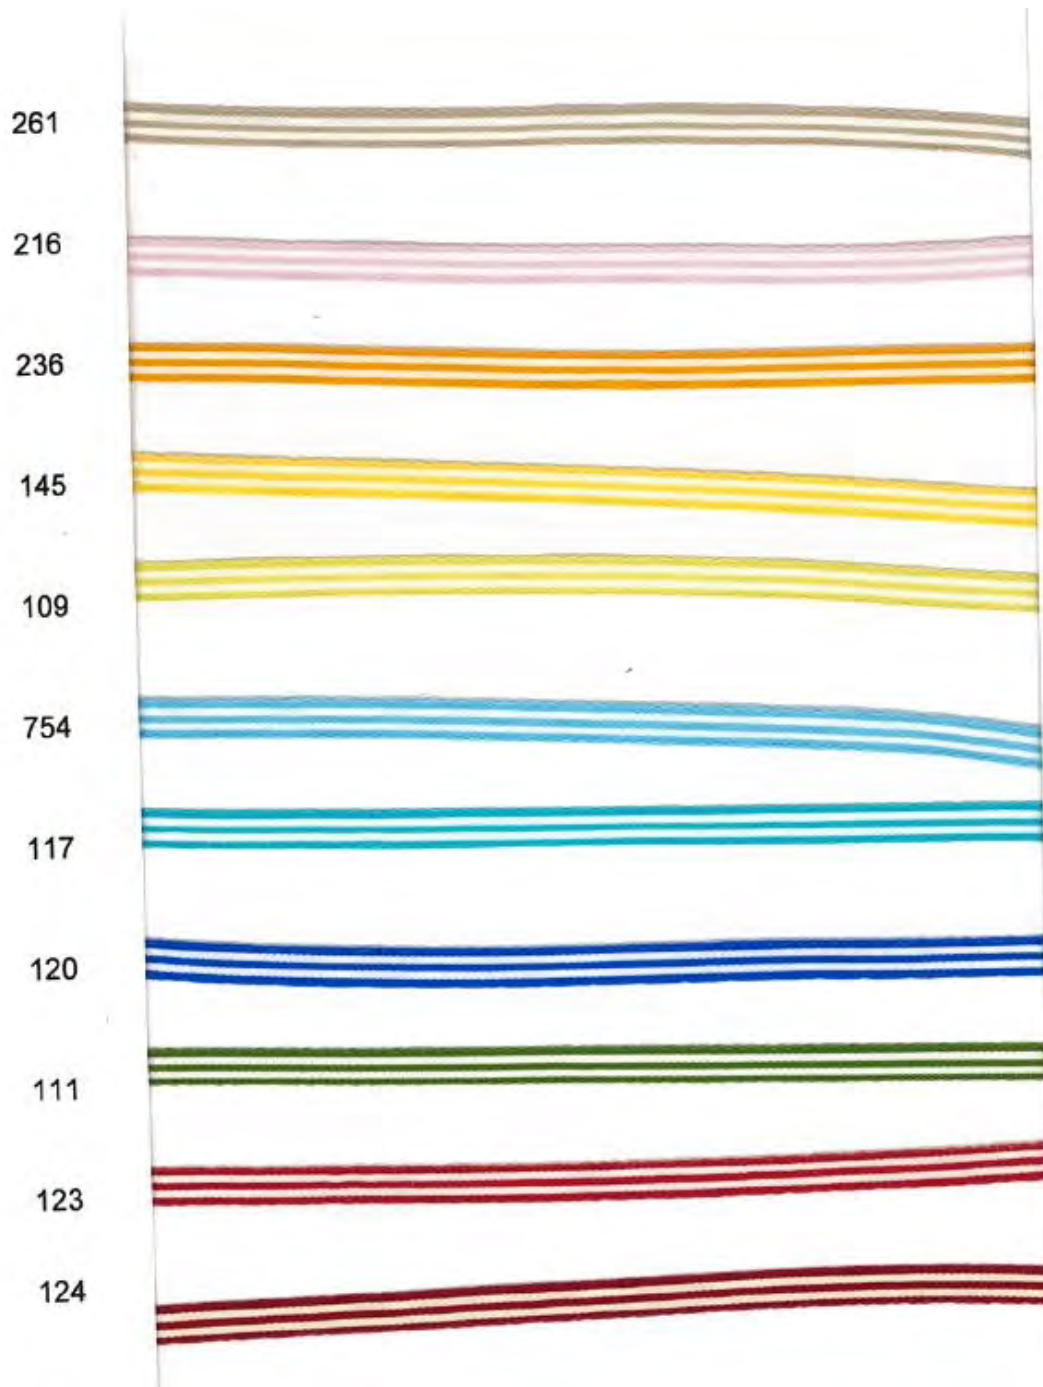

Art.-Nr.: 3852
Anuschka
06 mm
50 m

Deutscher Ring 85
42327 Wuppertal

Telefon 02 02 / 60 30 21-22
Telefax 02 02 / 60 28 87
Internet: www.packfix.eu
Email: info@packfix.eu

Onlineshop: shop.packfix.de