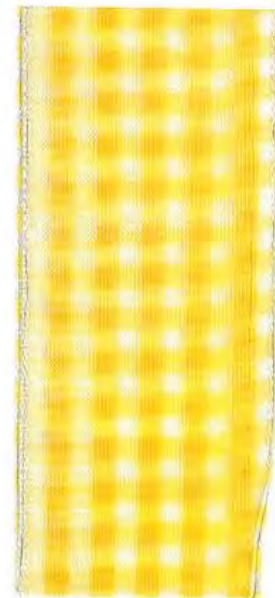

Art.-Nr.: 9103
Karo auf Organza
25 & 40 mm
20 m

Mit Draht

Deutscher Ring 85
42327 Wuppertal

Telefon 02 02 / 60 30 21-22
Telefax 02 02 / 60 28 87
Internet: www.packfix.eu
Email: info@packfix.eu

Onlineshop: shop.packfix.de

25 mm

Fb. 145

40 mm